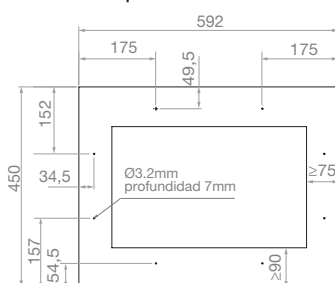

45 cm
 Altura mueble
 Size

1

Sección de frío
 Temperature zone

COMPRESOR INVERTER
 INVERTER COMPRESSOR

Características / Product features

Nº de botellas (tipo burdeos 0,75 litros)	Number of bottles (bordeaux type 0,75 ltrs)	16
Dimensiones (An x Al x F)	Dimensions (W x H x D)	595x455x559 mm
Secciones de frío	Temperature zones	1
Temperatura operativa	Temperature range	+5°C a +20°C
Capacidad (litros)	Capacity (ltrs)	46
Consumo energético	Energy consumption	77 kWh/año
Nivel sonoro	Noise Level	35 db
Calefactor	Heater	Si / Yes
Nº de cristales en la puerta	Num. of glasses in the door	3
Peso máximo del panel	Maximum panel door weight	10 kg
Guías telescópicas	Telescopic guides	Si/Yes
Filtro carbón activado	Activated carbon filter	Si/Yes

Código Code	Referencia Product code	Versión Version	Apertura Opens to
-------------	-------------------------	-----------------	-------------------

LUZ AZUL / BLUE LIGHT

Código Code	Referencia Product code	Apertura Opens to
010510	PVMA 45-16 PAR	Con tirador / Right With handle / Left
010548	PVMA 45-16 PAL	Izq./Left
010515	PVMAP 45-16 PAR	Der./Right
010553	PVMAP 45-16 PAL	Izq./Left

LUZ BLANCA / WHITE LIGHT

Código Code	Referencia Product code	Apertura Opens to
010482	PVMA 45-16 PAR W	Con tirador / Right With handle / Left
010610	PVMA 45-16 PAL W	Izq./Left
010487	PVMAP 45-16 PAR W	Der./Right
010615	PVMAP 45-16 PAL W	Izq./Left

Esquemas medidas / Technical Drawings

Dimensiones panel / Panel dimensions

Bisagra profesional
"Soft-Close"
Professional German
hinge "Soft-Close"

Acceso / Access WEB