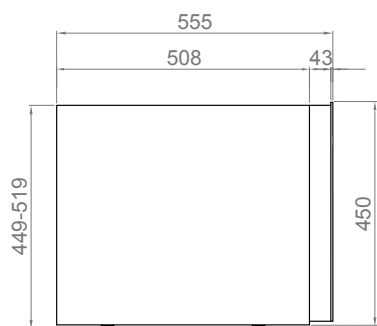

45 cm
 Altura mueble
 Size

1

Sección de frío
 Temperature zone

COMPRESOR INVERTER
 INVERTER COMPRESSOR

Características / Product features

Nº de botellas (tipo burdeos 0,75 litros)	Number of bottles (bordeaux type 0,75 ltrs)	16
Dimensiones (An x Al x F)	Dimensions (W x H x D)	595x455x559 mm
Secciones de frío	Temperature zones	1
Temperatura operativa	Temperature range	+5°C a +20°C
Capacidad (litros)	Capacity (ltrs)	46
Consumo energético	Energy consumption	77 kWh/año
Nivel sonoro	Noise Level	35 db
Calefactor	Heater	Si / Yes
Nº de cristales en la puerta	Num. of glasses in the door	3
Peso máximo del panel	Maximum panel door weight	10 kg
Guías telescópicas	Telescopic guides	Si/Yes
Filtro carbón activado	Activated carbon filter	Si/Yes

Código Code	Referencia Product code	Versión Version	Apertura Opens to
-------------	-------------------------	-----------------	-------------------

LUZ AZUL / BLUE LIGHT

Código Code	Referencia Product code	Apertura Opens to
010510	PVMA 45-16 PAR	Con tirador / Right With handle / Left
010548	PVMA 45-16 PAL	Izq./Left
010515	PVMAP 45-16 PAR	Der./Right
010553	PVMAP 45-16 PAL	Izq./Left

LUZ BLANCA / WHITE LIGHT

Código Code	Referencia Product code	Apertura Opens to
010482	PVMA 45-16 PAR W	Con tirador / Right With handle / Left
010610	PVMA 45-16 PAL W	Izq./Left
010487	PVMAP 45-16 PAR W	Der./Right
010615	PVMAP 45-16 PAL W	Izq./Left

Esquemas medidas / Technical Drawings

Dimensiones panel / Panel dimensions

Bisagra profesional
"Soft-Close"
Professional German
hinge "Soft-Close"

Acceso / Access WEB